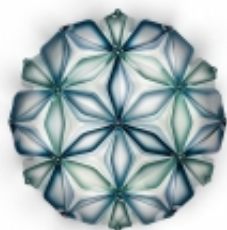

Link do produktu: <https://sklep.aladyn.pl/la-vie-blue-plafon-slamp-p-9578.html>

LA VIE BLUE PLAFON SLAMP

Cena brutto	1 455,14 zł
Cena netto	1 183,04 zł
Dostępność	do 14 dni
Czas wysyłki	7-14 dni
Numer katalogowy	LAVCM00BLU00000000EU
Producent	Slamp
Źródło światła	Wymienne
Materiał	Tworzywo sztuczne
Stopień ochrony	IP20
klasa EEL	A++ do A
Gwint	E27
Kolor	Niebieski

Opis produktu

Źródła światła:

- ilość źródeł światła - 2
- gwint źródło światła - E27
- moc źródła światła - 12W LED
- napięcie zasilania - 230V
- źródło światła w zestawie - nie

Kolor i materiał:

- kolor klosza/abażuru - niebieski
- materiał - Lentiflex® - Opalflex®

Dodatkowe parametry: