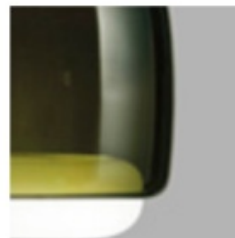

FINITURA DEL DIFFUSORE

VABC

FINITURA MONTATURA