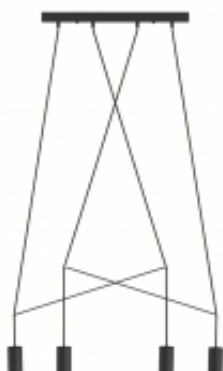

Link do produktu: <https://sklep.aladyn.pl/imbria-9192-lampa-wiszaca-nowodvorski-p-10345.html>

## IMBRIA 9192 LAMPA WISZĄCA NOWODVORSKI

Cena brutto	<b>559,00 zł</b>
Cena netto	<b>454,47 zł</b>
Dostępność	<b>do 14 dni</b>
Czas wysyłki	<b>7-14 dni</b>
Numer katalogowy	<b>9192</b>
Producent	<b>Nowodvorski</b>
Gwint	<b>GU10</b>
klasa EEL	<b>A++ do E</b>
Materiał	<b>Metal</b>
Kolor	<b>Czarny</b>
Źródło światła	<b>Wymienne</b>
Stopień ochrony	<b>IP20</b>
Rabat w koszyku	