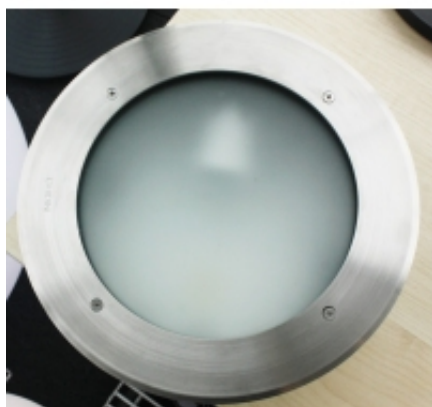

Link do produktu: <https://sklep.aladyn.pl/ghidini-spia-53170-inox-60w-okragla-p-8120.html>

GHIDINI SPIA 5317.0 INOX 60W OKRĄGŁA

Cena brutto	299,00 zł
Cena netto	243,09 zł
Cena poprzednia	650,00 zł
Dostępność	do wyczerpania zapasów
Czas wysyłki	48 godzin
Numer katalogowy	5317.0
Gwint	E27
klasa EEL	A++ do E
Źródło światła	Wymienne
Stopień ochrony	IP67
Rabat w koszyku	

Opis produktu

Źródła światła:

- ilość źródeł światła - 1,
- gwint źródła światła - E27,
- moc źródła światła - 60W,
- napięcie zasilania - 230V,
- źródło światła w zestawie - nie

Rozmiar:

- wysokość - 11 cm,
- średnica - 25 cm,
- średnica obudowy u dołu (do wbudowania) - 18 cm.

Kolor i materiał:

- kolor wykończenia - inox,
- materiał - metal,
- kolor obudowy - ciemny szary.

Dodatkowe parametry:

- wyposażony w ściemniacz - nie,
- wyposażony w wyłącznik - nie,
- stopień ochrony IP - 67.

Opis produktu

Okrągła, masywna lampa wykonana z metalu oraz szkła mrożonego. Pierścień osłaniający szkło wykonano w kolorze inox. Lampa ma wysoki stopień zabezpieczenia przeciwwilgociowego. Tę jedną oprawę można zamontować zarówno w suficie, w ścianie, na ścianie jako kinkiet, a także na wysięgniku (w zestawie brak akcesoriów typu puszka montażowa, wysięgnik).