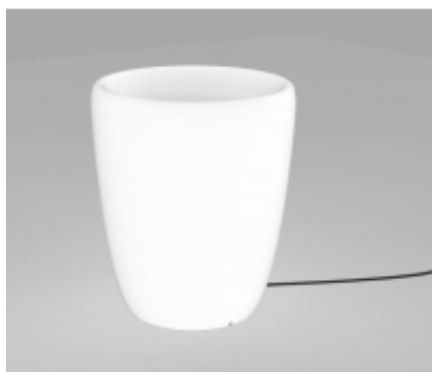

Link do produktu: <https://sklep.aladyn.pl/flowerpot-s-lampa-stojaca-9711-nowodvorski-p-10873.html>

#### Kolor i materiał:

- kolor wykończenia - biały,
- materiał - tworzywo sztuczne