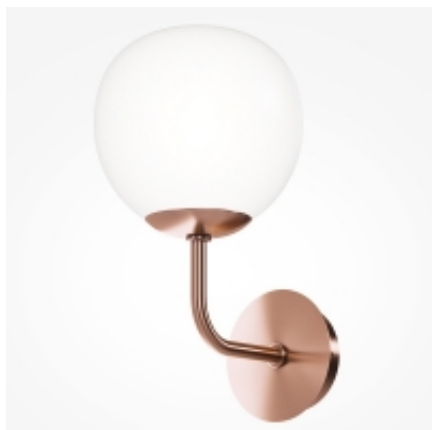

Link do produktu: <https://sklep.aladyn.pl/erich-kinkiet-miedziany-mod221-wl-01-g-maytoni-p-7822.html>

ERICH KINKIET MIEDZIANY MOD221-WL-01-G MAYTONI

Cena brutto	259,00 zł
Cena netto	210,57 zł
Cena poprzednia	304,00 zł
Dostępność	dostępny
Czas wysyłki	24 godziny
Numer katalogowy	MOD221-WL-01-G
Producent	Maytoni
klasa EEL	A++ do E
Gwint	E14
Kolor	Miedź
Źródło światła	Wymienne
Stopień ochrony	IP20

Opis produktu

Źródła światła:

- ilość źródeł światła - 1
- gwint źródło światła - E14
- moc źródła światła - 40W
- napięcie zasilania - 230V
- źródło światła w zestawie - nie

Rozmiar:

- wysokość - 27 cm
- szerokość - 15 cm
- średnica klosza - 19 cm

Kolor i materiał:

- kolor wykończenia - miedziany
 - kolor klosza - biały matowy
 - materiał - metal
- materiał klosza/abażuru - szkło

Dodatkowe parametry:

- wyposażony w ściemniacz - nie
- wyposażony w wyłącznik - nie
 - stopień ochrony IP - 21