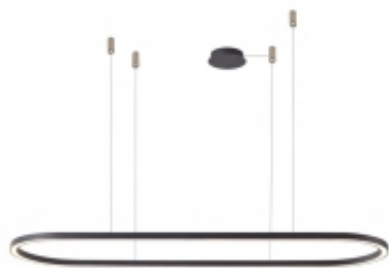

Link do produktu: <https://sklep.aladyn.pl/elena-120-dimm-czarna-lampa-wiszaca-azzardo-az5055-p-11829.html>

ELENA 120 DIMM CZARNA LAMPA WISZĄCA AZZARDO AZ5055

Cena brutto	1 399,00 zł
Cena netto	1 137,40 zł
Dostępność	dostępny do 3 dni
Czas wysyłki	48 godzin
Numer katalogowy	AZ5055
Producent	Azzardo
Barwa światła	3000K
klasa EEL	A++ do A
Kolor	Czarny
Źródło światła	Zintegrowane
Stopień ochrony	IP20
Kup więcej - zapłać mniej	Zadzwoń 501 648 025 

Opis produktu

Źródła światła:

- ilość źródeł światła - 1
- typ źródła światła - moduł LED
- moc źródła światła - 50W 2700lm
- barwa światła - 3000K
- napięcie zasilania - 230V
- źródło światła w zestawie - tak

Rozmiar:

- długość całkowita - 200 cm
- szerokość - 120 cm x 35 cm

Kolor i materiał:

- kolor wykończenia - czarny
- kolor klosza/abażuru - biały
- materiał - aluminium
- materiał klosza/abażuru - tworzywo

Dodatkowe parametry:

- możliwość ściemniania - tak
- wyposażony w wyłącznik - nie
- stopień ochrony IP - 20

Opis produktu

Okrągły profil aluminiowy ze zintegrowanym mlecznym dyfuzorem do wewnątrz.
Lampa zrobi niesamowity efekt jako oświetlenia stołu w jadalni.