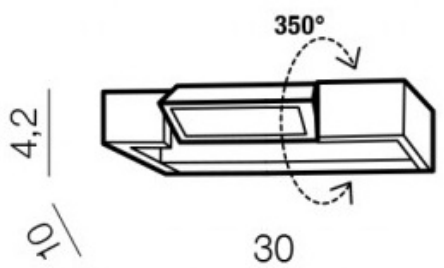

- kolor klosza/abażuru - biały
- materiał - aluminium
- materiał klosza/abażuru - akryl

Dodatkowe parametry:

- wyposażony w ściemniacz - nie
- wyposażony w wyłącznik - nie
- stopień ochrony IP - 44

Produkt posiada dodatkowe opcje:

Rozmiar: 120 cm , 30 cm , 45 cm , 90 cm , 60 cm

Kolor: Biały , Czarny , Złoty matowy

Temperatura barwowa: 3000K , 4000K

DALI 30 / DALI 45

Dali 30 **LED**

1. 1 **AZ2788** 3000K (white)
2. 2 **AZ2883** 3000K (black)
3. 3 **AZ2789** 4000K (white)
4. 4 **AZ2885** 4000K (black)

LED 9W 1080lm 3000/4000K IP44
aluminium