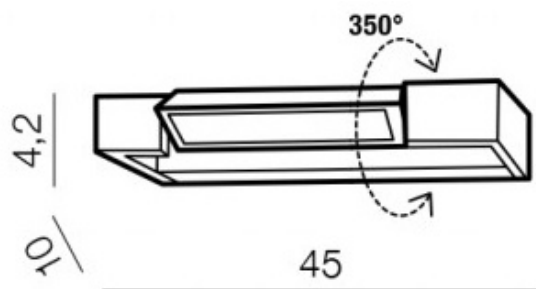

Dali 45 **LED**

- ① **AZ2790** 3000K (white)
- ② **AZ2892** 3000K (black)
- ③ **AZ2791** 4000K (white)
- ④ **AZ2893** 4000K (black)

LED 12W 1440lm 3000/4000K IP44
aluminium

DALI 60 / DALI 90