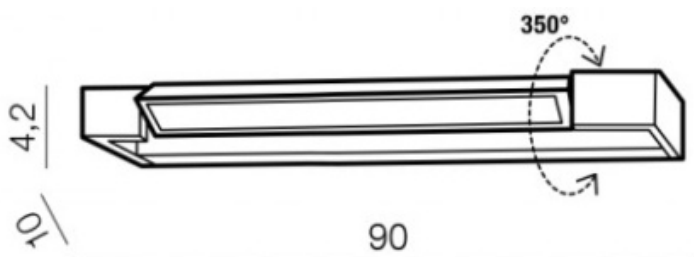

Dali 90 LED

1. ❶ **AZ2794** 3000K (white)
2. ❷ **AZ2896** 3000K (black)
3. ❸ **AZ2795** 4000K (white)
4. ❹ **AZ2897** 4000K (black)

LED 24W 2880lm 3000/4000K IP44
aluminium

DALI 120