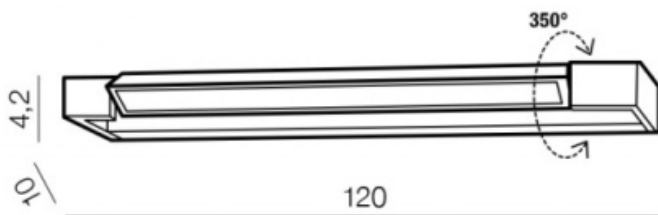

Dali 120 **LED**

- ❶ **AZ2796** 3000K (white)
- ❷ **AZ2898** 3000K (black)
- ❸ **AZ2797** 4000K (white)
- ❹ **AZ2899** 4000K (black)

LED 36W 4320lm 3000/4000K IP44
aluminium