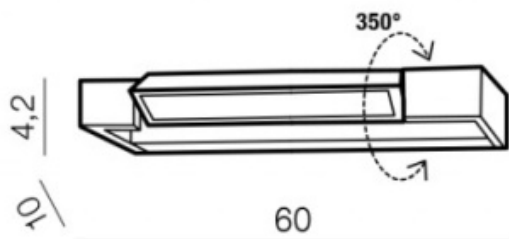

Dali 60 LED

1. ❶ **AZ2792** 3000K (white)
2. ❷ **AZ2894** 3000K (black)
3. ❸ **AZ2793** 4000K (white)
4. ❹ **AZ2895** 4000K (black)

LED 18W 2160lm 3000/4000K IP44
aluminium