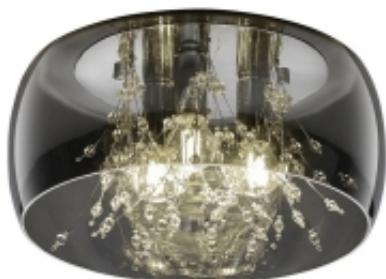

Link do produktu: <https://sklep.aladyn.pl/crystal-plafon-616700506-trio-lighting-p-11861.html>

CRYSTEL PLAFON 616700506 Trio Lighting

Cena brutto	1 463,40 zł
Cena netto	1 189,76 zł
Dostępność	do 14 dni
Czas wysyłki	7-14 dni
Numer katalogowy	616700506
Producent	Trio Lighting
klasa EEL	A - G
Gwint	E14
Kolor	Chrom
Źródło światła	Wymienne
Stopień ochrony	IP20

Opis produktu

- Źródło światła:**
- ilość źródeł światła - 5
 - gwint źródła światła - E14
 - moc źródła światła - 28W
 - napięcie zasilania - 230V
 - źródło światła w komplecie - nie

- Kolorystyka:**
- kolor wykończenia - chrom
 - kolor klosza/abażuru - transparentny, dymiony
 - materiał - metal
 - materiał klosza/abażuru - szkło, akryl

- Dodatkowe informacje:**
- możliwość ściemniania - tak
 - wyposażony w wyłącznik - nie
 - stopień ochrony IP - 20

Krótki opis

Dzięki temu uzyskany efekt będzie mocnym akcentem w pomieszczeniu - zarówno świetlnym jak i dekoracyjnym.

Seria lamp Crystel to piękne, nowoczesne lampy w stylu glamour.

Pasują do wnętrz, w których liczy się design.

Świetnie oświetli sypialnię, salon, pokój czy nawet kuchnię i jadalnię.

O producencie

Dziś, prawie 30 lat później, nasza firma należy do czołowych specjalistów w dziedzinie dekoracyjnego oświetlenia domowego. W Grupie oświetleniowej TRIO pracuje około 260 pracowników i obecnie działa ona w ponad 30 krajach, w tym w spółkach typu joint venture we Włoszech, Hiszpanii i Skandynawii.