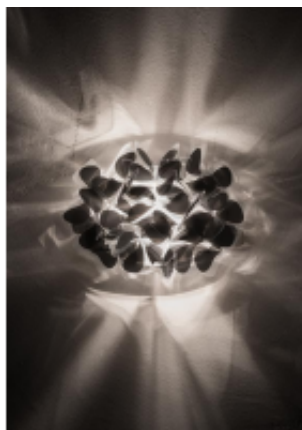

Link do produktu: <https://sklep.aladyn.pl/clizia-mama-non-mama-black-kinkiet-slamp-p-11753.html>

CLIZIA Mama non Mama Black Kinkiet SLAMP

Cena brutto	891,86 zł
Cena netto	725,09 zł
Dostępność	do 14 dni
Czas wysyłki	7-14 dni
Numer katalogowy	CLIWM00BNM00000000EU
Producent	Slamp
klasa EEL	A++ do A
Gwint	E14
Kolor	Czarny
Źródło światła	Wymienne
Stopień ochrony	IP20

Opis produktu

Źródła światła:

- ilość źródeł światła - 2
- gwint źródło światła - E14
- moc źródła światła - 6W LED
- napięcie zasilania - 230V
- źródło światła w zestawie - nie

Kolor i materiał:

- kolor wykończenia - czarny
- materiał - Cristalflex®

Dodatkowe parametry:

- wyposażony w ściemniacz - nie

- wyposażony w wyłącznik - nie

- stopień ochrony IP - 20

Kilka słów o lampie

Kto nie trzymał stokrotki w dłoniach, powtarzając: "kocha, nie kocha"? Clizia Mama Non Mama jest inspirowana czystością natury. Wykonane ręcznie z płatków Cristalflex®, w połączeniu z systemem magnetycznym, który pozwala na łatwy montaż i czyszczenie, Clizia Mama Non Mama to oda do radości, kobiecości, pierwotnej miłości i czystej emocji.