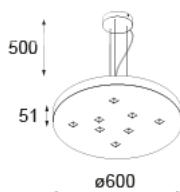

Link do produktu: <https://sklep.aladyn.pl/cleoni-york-w-lampa-wiszaca-p-4684.html>

CLEONI YORK W lampa wisząca

Cena brutto	995,00 zł
Cena netto	808,94 zł
Cena poprzednia	2 459,40 zł
Dostępność	do wyczerpania zapasów
Czas wysyłki	24 godziny
Numer katalogowy	098451
Producent	Cleoni
klasa EEL	A++ do A
Barwa światła	3000K
Materiał	Stal
Kolor	Czarny
Źródło światła	Zintegrowane
Stopień ochrony	IP20

Opis produktu

Źródło światła:

- typ źródła światła - LED,
- moc źródła światła - 24W, 2496lm,
- napięcie zasilania - 230V,
- źródło światła w komplecie - tak, wbudowane.

Wymiary :

Wykończenie:

- kolor - czarny, szary filc
- material - stal, filc

Dodatkowe informacje:

- wyposażony w ściemniacz - nie,
- wyposażony w wyłącznik - nie,
- stopień ochrony IP - 20.

Co to YORK?

Lampa YORK to oprawa metalowa, uzupełniona drewnianym fornirem. Minimalistyczny design zachwyca dekoracyjnym charakterem. Dostępne z symetrycznie lub asymetrycznie rozmieszczonymi diodami LED.