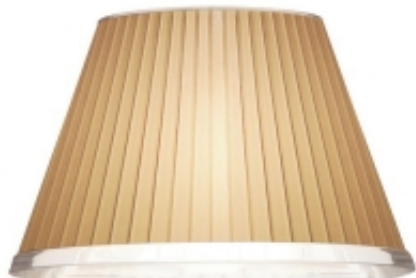

Link do produktu: <https://sklep.aladyn.pl/choose-wall-1142-lampa-kinkiet-artemide-rozne-kolory-p-3887.html>

CHOOSE WALL 1142 LAMPA KINKIET ARTEMIDE Różne kolory

Cena brutto	649,47 zł
Cena netto	528,02 zł
Dostępność	sprawdź w sklepie
Czas wysyłki	Zapytaj o termin 501 648 025
Numer katalogowy	1142
Producent	Artemide
klasa EEL	A++ do E
Materiał	Akryl
Kolor	Do wyboru
Źródło światła	Wymienne
Stopień ochrony	IP21

Opis produktu

Konstrukcja przezroczystego antystatycznego klosza z poliwęglanu jest ozdobiona pionowymi szczelinami. Nadają mu to większą wartość estetyczną, umożliwiają również lepsze rozproszenie światła.
Konstrukcja lampy jest metalowa, szara malowana.

Produkt posiada dodatkowe opcje:

Kolor: Beżowy , Biały

CHOOSE WALL 1142020A

Źródło światła:

- ilość źródeł światła - 1
- gwint źródło światła - E14
- moc źródła światła - 46W
- napięcie zasilania - 230V
- źródło światła w komplecie - nie

Kolorystyka:

- kolor wykończenia - szary
- kolor klosza/abażuru - pergaminowy
 - materiał - metal
- materiał klosza/abażuru - tworzywo

Dodatkowe informacje:

- wyposażony w ściemniacz - nie
- wyposażony w wyłącznik - tak
 - stopień ochrony IP - 23