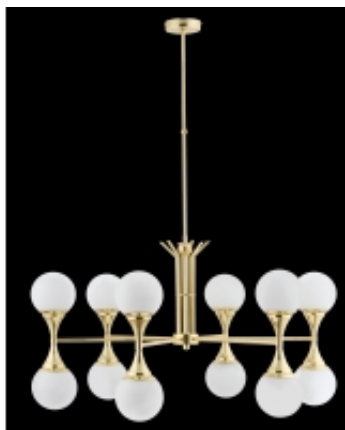

Link do produktu: <https://sklep.aladyn.pl/bari-wiszaca-bar-zw-6-kutek-rozne-kolory-p-10904.html>

## BARI WISZĄCA BAR-ZW-6 KUTEK Różne kolory

Cena brutto	<b>3 913,00 zł</b>
Cena netto	<b>3 181,30 zł</b>
Dostępność	<b>sprawdź w sklepie</b>
Czas wysyłki	<b>4-8 tygodni</b>
Numer katalogowy	<b>BAR-ZW-6</b>
Producent	<b>Kutek</b>
klasa EEL	<b>A++ do A</b>
Gwint	<b>G9</b>
Kolor	<b>Do wyboru</b>
Źródło światła	<b>Wymienne</b>
Stopień ochrony	<b>IP20</b>
Rabat w koszyku	

#### Kolor i materiał:

- kolor wykończenia - do wyboru
- kolor klosza/abażuru - biały
- materiał - mosiądz

- materiał klosza/abażuru - szkło

#### Krótki opis

Lampa Bari, stworzona przez renomowaną markę Kutek, to wspaniałe połączenie mosiądzu i szkła – klasyka w swojej najpiękniejszej formie. To oświetlenie emanuje stylem, pięknem oraz niezwykłą prostotą, która zyskuje na wyjątkowej elegancji.