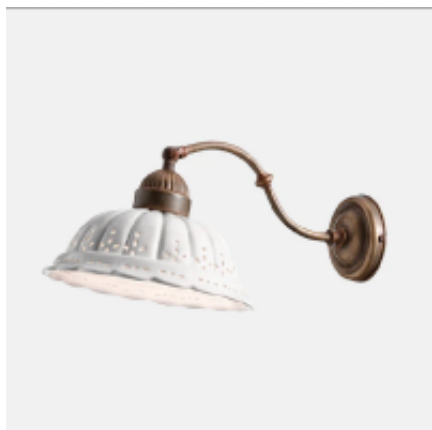

Link do produktu: <https://sklep.aladyn.pl/anita-ceramiczny-kinkiet-il-fanale-06118oc-p-11426.html>

ANITA CERAMICZNY KINKIET IL FANALE 061.18.OC

Cena brutto	1 373,41 zł
Cena netto	1 116,60 zł
Dostępność	sprawdź w sklepie
Czas wysyłki	4-8 tygodni
Numer katalogowy	061.18.OC
Producent	IL FANALE
klasa EEL	A++ do A
Gwint	E27
Kolor	Biały
Źródło światła	Wymienne
Stopień ochrony	IP20

Opis produktu

Źródła światła:

- ilość źródeł światła - 1
- gwint źródło światła - E27
- moc źródła światła - 15W led
- napięcie zasilania - 230V
- źródło światła w zestawie - nie

Kolor i materiał:

- kolor wykończenia - mosiądz patyna
- kolor klosza - biały
- materiał - mosiądz
- materiał klosza - ceramika

Dodatkowe parametry:

- możliwość ściemniania - tak
- wyposażony w wyłącznik - nie
- stopień ochrony IP - 20

Krótki opis

Doskonała równowaga między stylem, elegancją i nowoczesnym komfortem sprawia, że ta kolekcja to arcydzieło rzemiosła, charakteryzujące się fachowo dopracowanymi detalami. Słynna ceramika Bassano, z której wykonane są lampy Anita, nadaje tym kreacjom wartość dodaną.