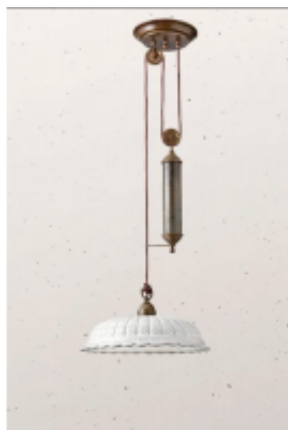

Link do produktu: <https://sklep.aladyn.pl/anita-ceramiczna-lampa-wiszaca-il-fanale-06112oc-p-11424.html>

ANITA CERAMICZNA LAMP WISZĄCA IL FANALE 061.12.OC

Cena brutto	3 442,28 zł
Cena netto	2 798,60 zł
Dostępność	sprawdź w sklepie
Czas wysyłki	4-8 tygodni
Numer katalogowy	061.12.OC
Producent	IL FANALE
klasa EEL	A++ do A
Gwint	E27
Kolor	Biały
Źródło światła	Wymienne
Stopień ochrony	IP20

Opis produktu

Źródła światła:

- ilość źródeł światła - 1
- gwint źródło światła - E27
- moc źródła światła - 15W led
- napięcie zasilania - 230V
- źródło światła w zestawie - nie

Kolor i materiał:

- kolor wykończenia - mosiądz patyna
- kolor klosza - biały
- materiał - mosiądz
- materiał klosza - ceramika

Dodatkowe parametry:

- możliwość ściemniania - tak
- wyposażony w wyłącznik - nie
- stopień ochrony IP - 20

Krótki opis

Anita to kolekcja lamp, która łączy w sobie elegancję włoskiego stylu z kunsztem produkcji Il Fanale.

Kolekcja obejmuje szeroką gamę produktów – lampę podłogową, lampę wiszącą, kinkiet

i lampę sufitową – zawsze z wyrafinowanymi detalami inspirowanymi tradycją.

Wartość dodaną tych kreacji zapewnia ceramika Bassano, doskonały produkt