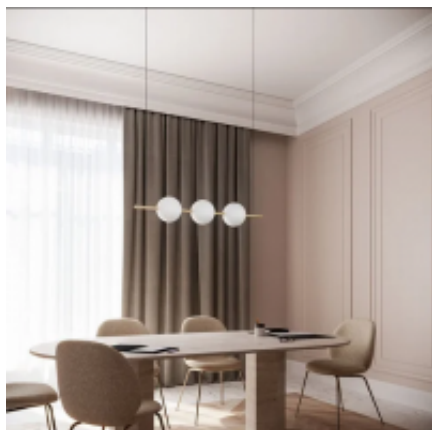

Link do produktu: <https://sklep.aladyn.pl/alma-lampa-wiszaca-20w-led-il-fanale-28203on-p-11418.html>

ALMA LAMPA WISZĄCA 20W LED IL FANALE 282.03.ON

Cena brutto	8 824,74 zł
Cena netto	7 174,59 zł
Dostępność	sprawdź w sklepie
Czas wysyłki	4-8 tygodni
Numer katalogowy	282.03.ON
Producent	IL FANALE
Barwa światła	2700K
klasa EEL	A++ do A
Kolor	Mosiądz
Źródło światła	Zintegrowane
Stopień ochrony	IP20

Krótki opis

Sugestywne połączenie szkła i mosiądzu daje początek serii Alma - kolekcji lamp o współczesnym designie.

Kuliste, świetliste ciało jest zawieszona jak na trapezie, co daje odrobinę surrealistycznej ironii z wzajemną grą geometrii i równowagi.

Ściemnialne źródło światła LED zapewnia intensywne światło: rezultatem jest kultowy obiekt o niematerialnej aurze.

Alma jest dostępna z wykończeniem ze szczotkowanego mosiądzu. Występuje w pięciu modelach lamp wiszących.